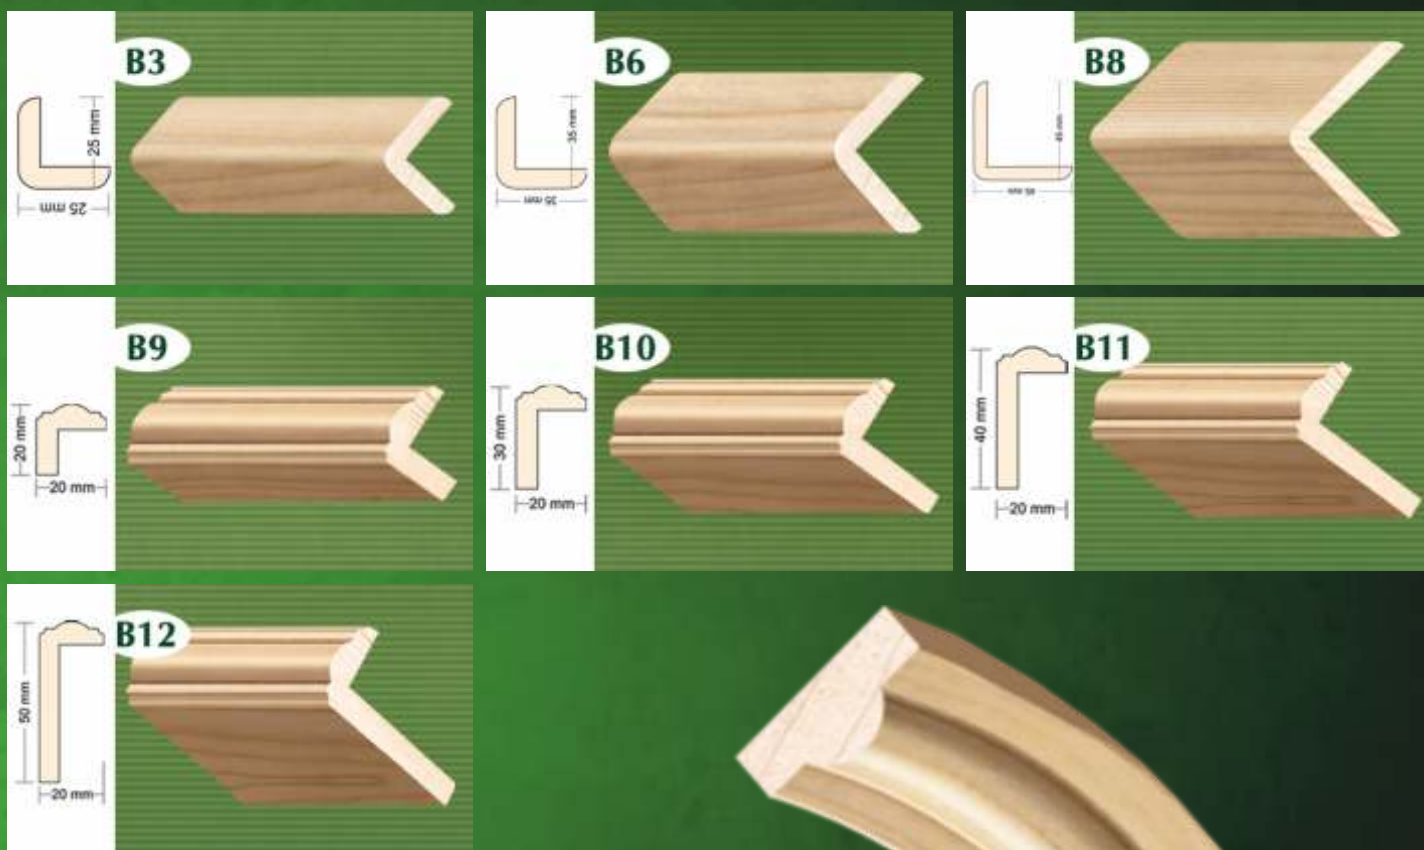

KVADRATNI PROFILI
jelovina
dužina 2m

LAJSNE ZA LAMPERIJU, jelovina
dužina 2m

PRAVOKUTNI PROFILI, jelovina dužina 2m

OKRUGLI ŠTAP jelovina dužina 2m

RAVNE KANT LAJSNE, jelovina dužina 2m

KUTNE LAJSNE, jelovina dužina 2m

POKRIVNE LAJSNE, jela, bukva, jasen dužina 2m

PARKET LAJSNE

bukva, jela, jasen
dužina 2m

DOVRATNIK

jelovina u širinama: 25 mm
dužina 2,2m

25 mm
35 mm
45 mm
52 mm
60 mm

PARKET LAJSNA

hrast dužine: 2,0 m
2,2 m
2,4 m
2,6 m
2,8 m
3,0 m