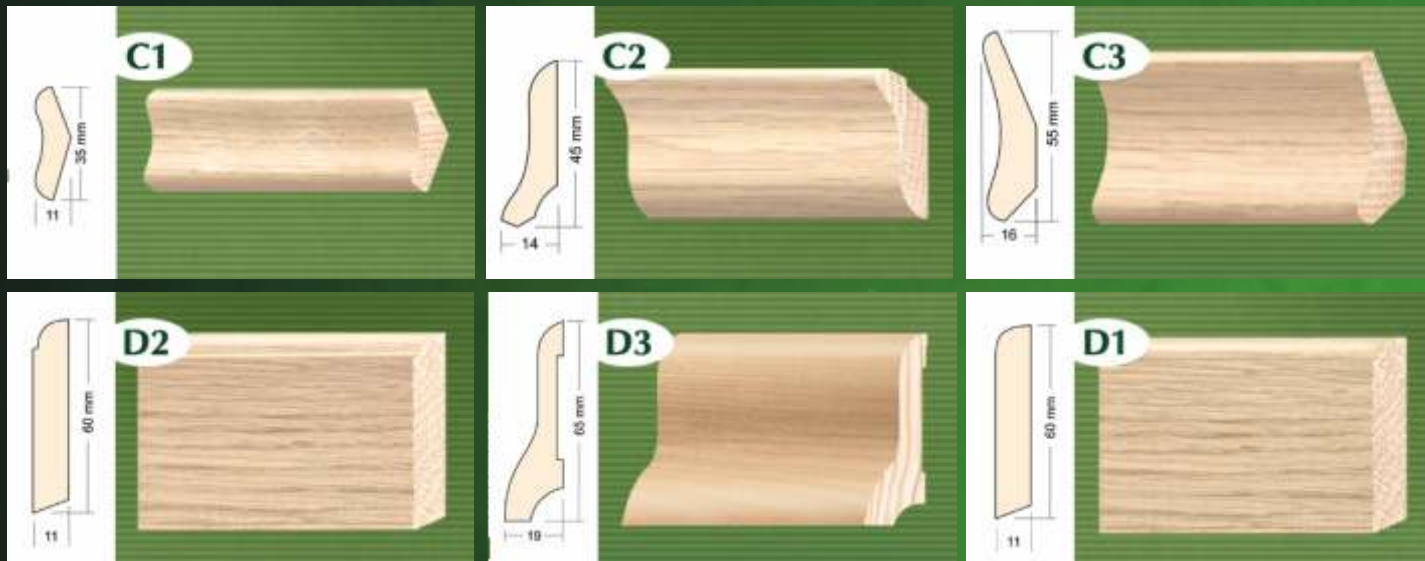

KVADRATNI PROFILI
jelovina
dužina 2m

LAJSNE ZA LAMPERIJU, jelovina
dužina 2m

PRAVOKUTNI PROFILI, jelovina dužina 2m

OKRUGLI ŠTAP jelovina dužina 2m

RAVNE KANT LAJSNE, jelovina dužina 2m

KUTNE LAJSNE, jelovina dužina 2m

POKRIVNE LAJSNE, jela, bukva, jasen dužina 2m

PARKET LAJSNE

bukva, jela, jasen
dužina 2m

DOVRATNIK

jelovina u širinama: 25 mm
dužina 2,2m

25 mm
35 mm
45 mm
52 mm
60 mm

PARKET LAJSNA

hrast dužine: 2,0 m
2,2 m
2,4 m
2,6 m
2,8 m
3,0 m