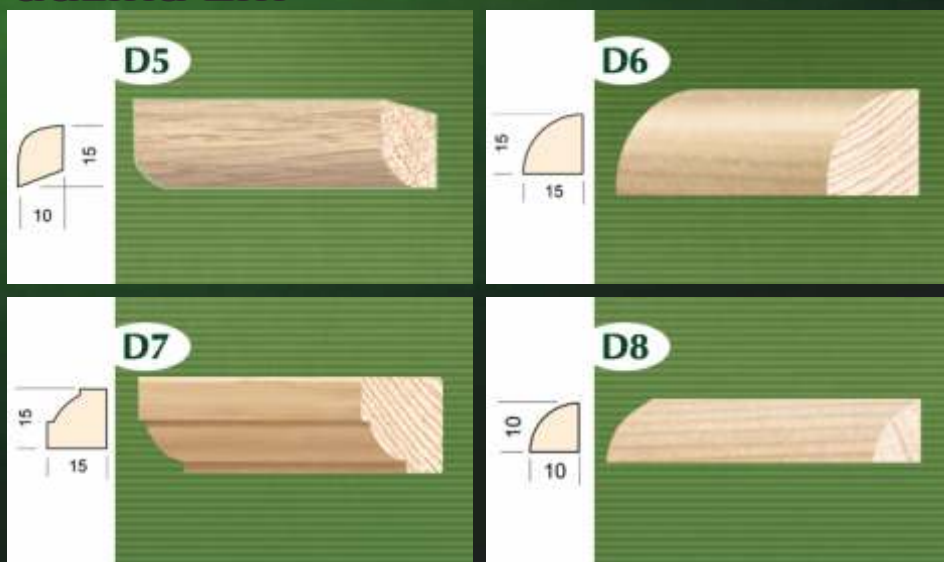

KVADRATNI PROFILI
jelovina
dužina 2m

LAJSNE ZA LAMPERIJU, jelovina
dužina 2m

PRAVOKUTNI PROFILI, jelovina dužina 2m

OKRUGLI ŠTAP jelovina dužina 2m

RAVNE KANT LAJSNE, jelovina dužina 2m

KUTNE LAJSNE, jelovina dužina 2m

POKRIVNE LAJSNE, jela, bukva, jasen dužina 2m

PARKET LAJSNE

bukva, jela, jasen
dužina 2m

DOVRATNIK

jelovina u širinama: 25 mm
dužina 2,2m

25 mm
35 mm
45 mm
52 mm
60 mm

PARKET LAJSNA

hrast dužine: 2,0 m
2,2 m
2,4 m
2,6 m
2,8 m
3,0 m